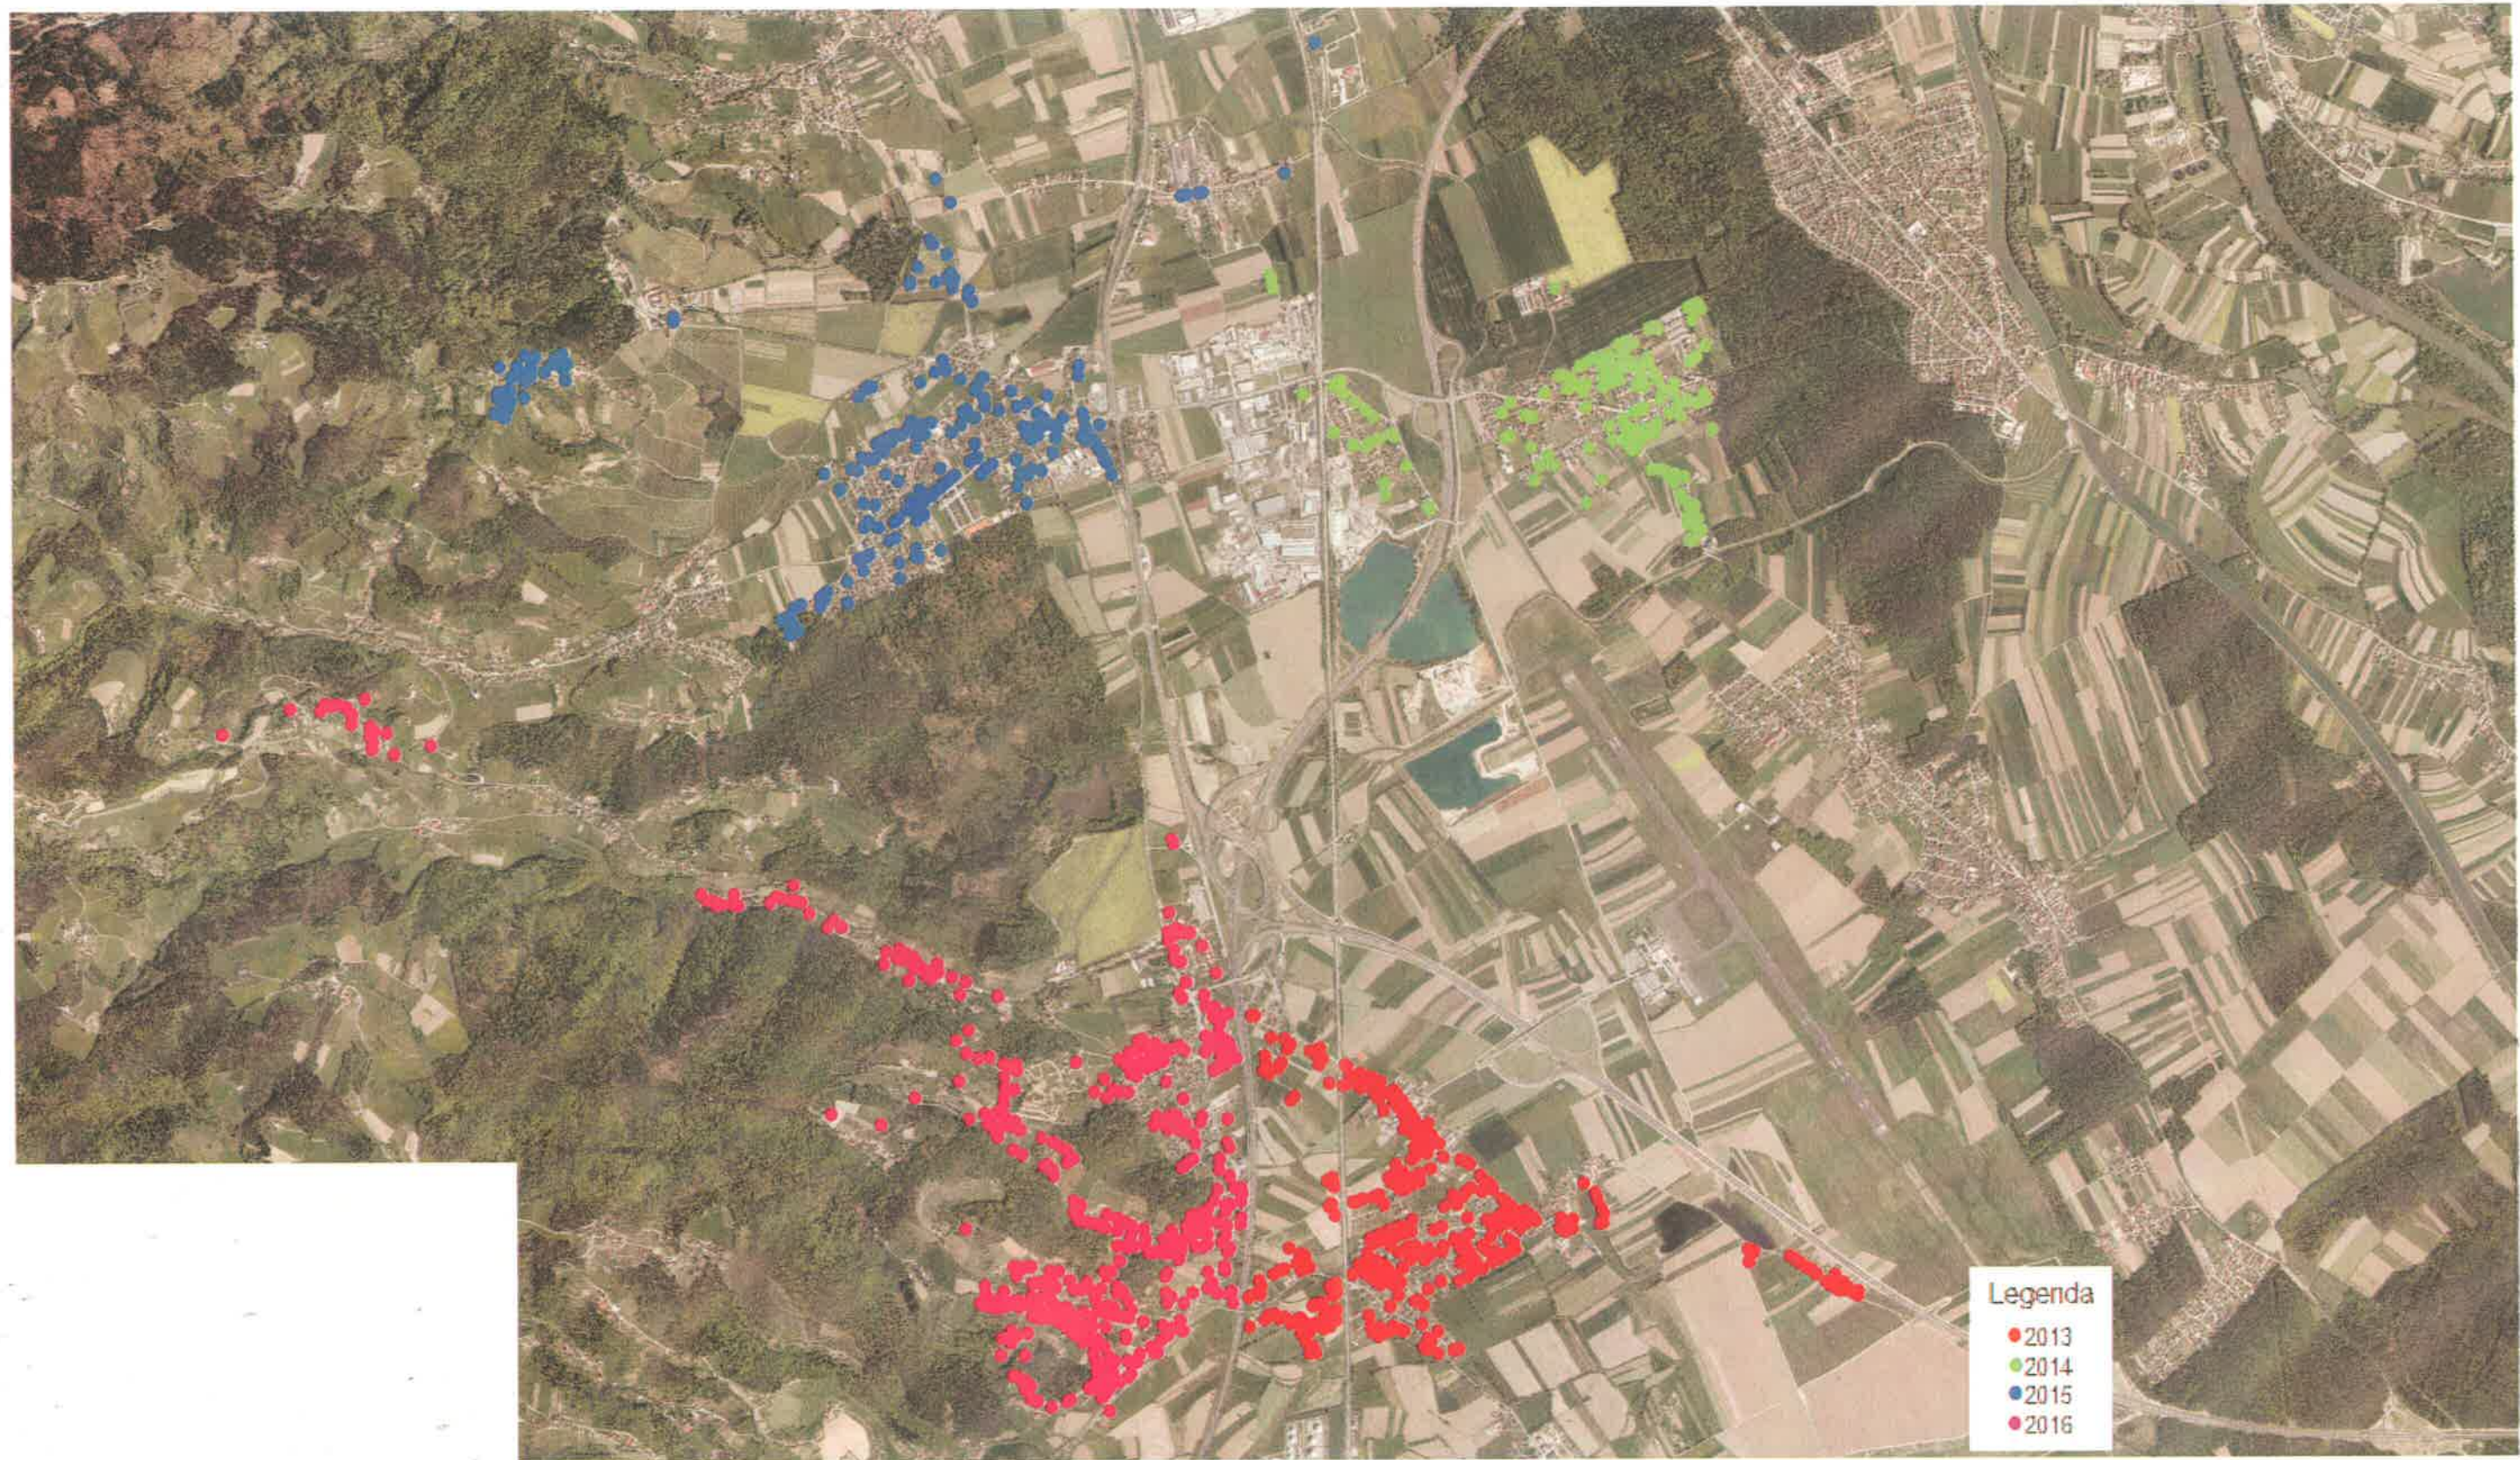

4 LETNI PLAN PRAZNITEV GREZNIC V OBČINI HOČE - SLIVNICA

Legenda
● 2013
● 2014
● 2015
● 2016