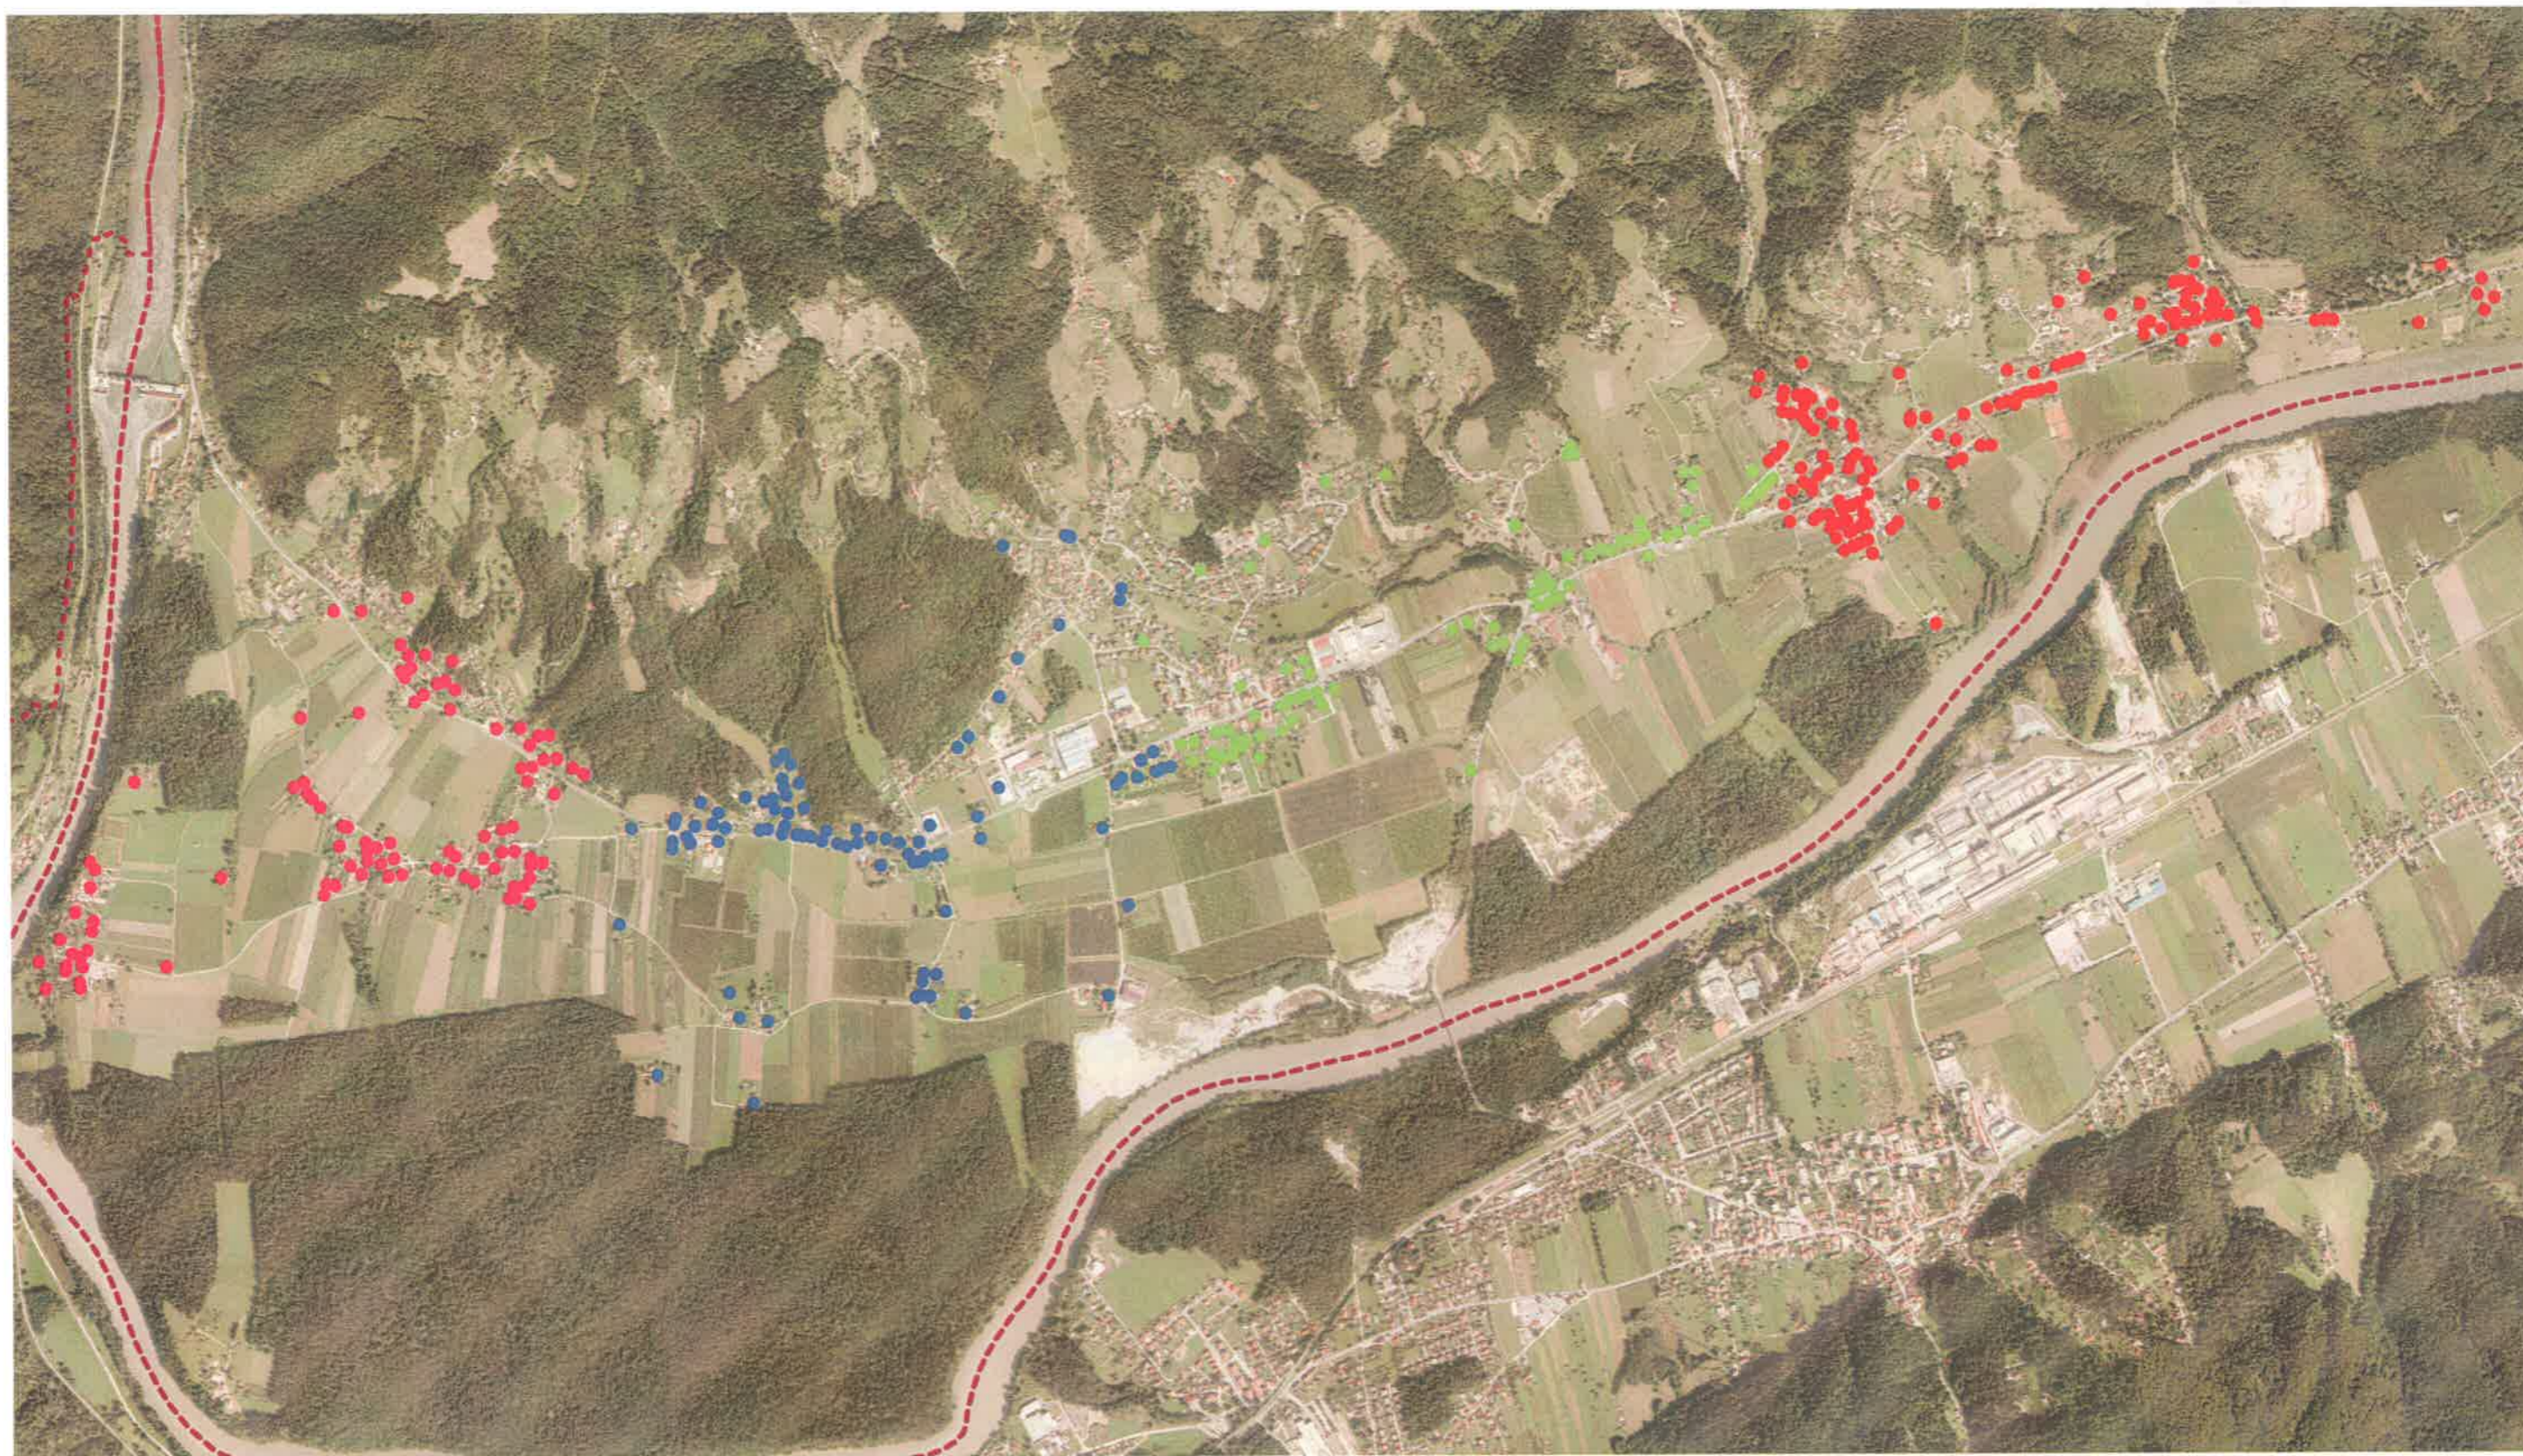

4 LETNI PLAN PRAZNITEV GREZNIC V OBČINI SELNICA OB DRAVI

Legenda

- 2013
- 2014
- 2015
- 2016